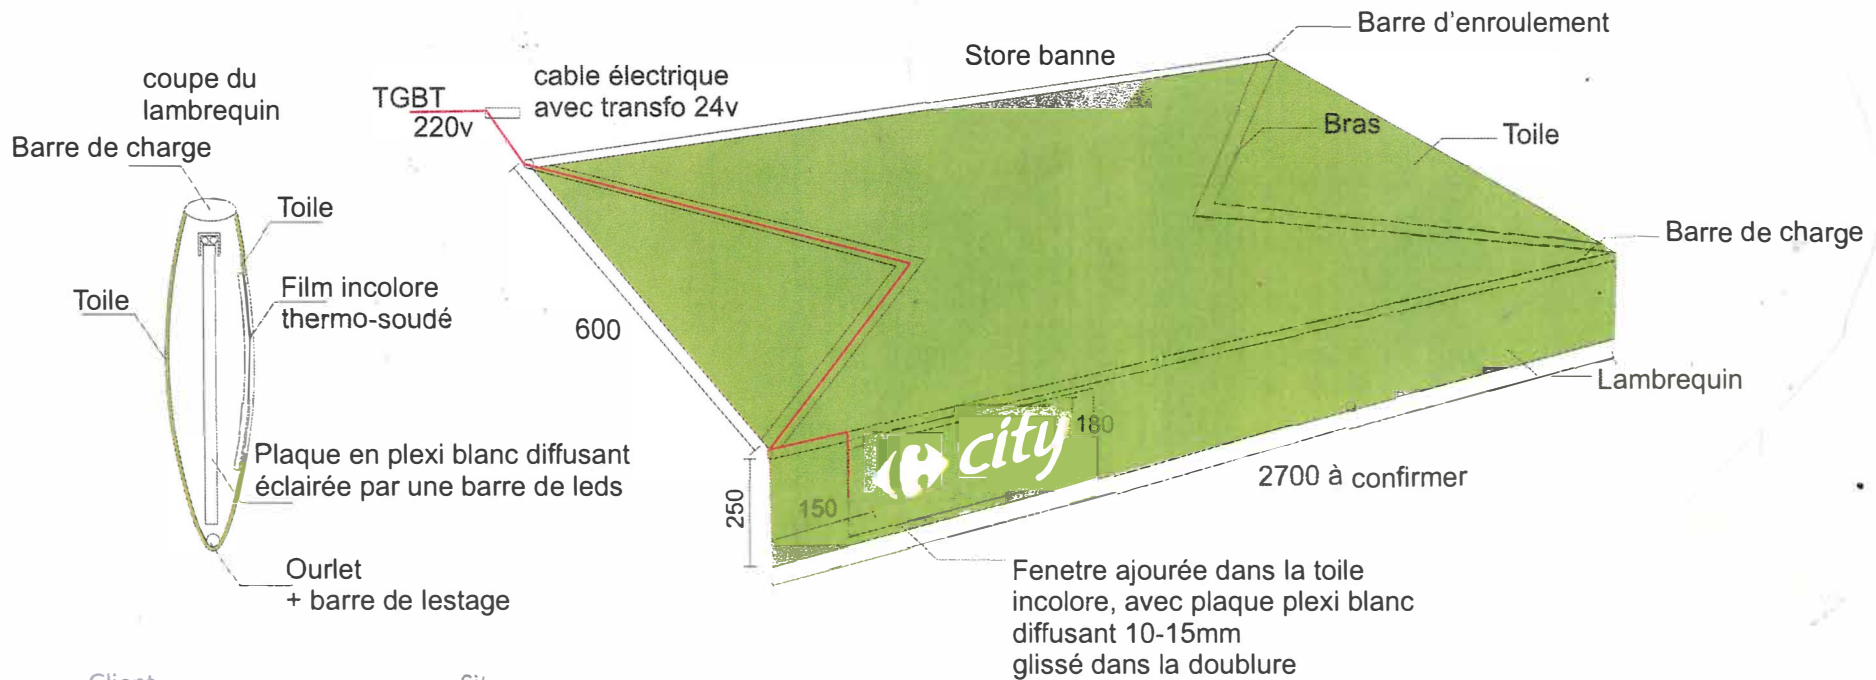

Store banne
 fixation des platines
 sur chassis fixe
 en tube alu 100x100
 avancée 600mm
 inclinaison 30°

Client
 Carrefour City

Site
 Paris Malakoff

Couleurs  Pantone 382c